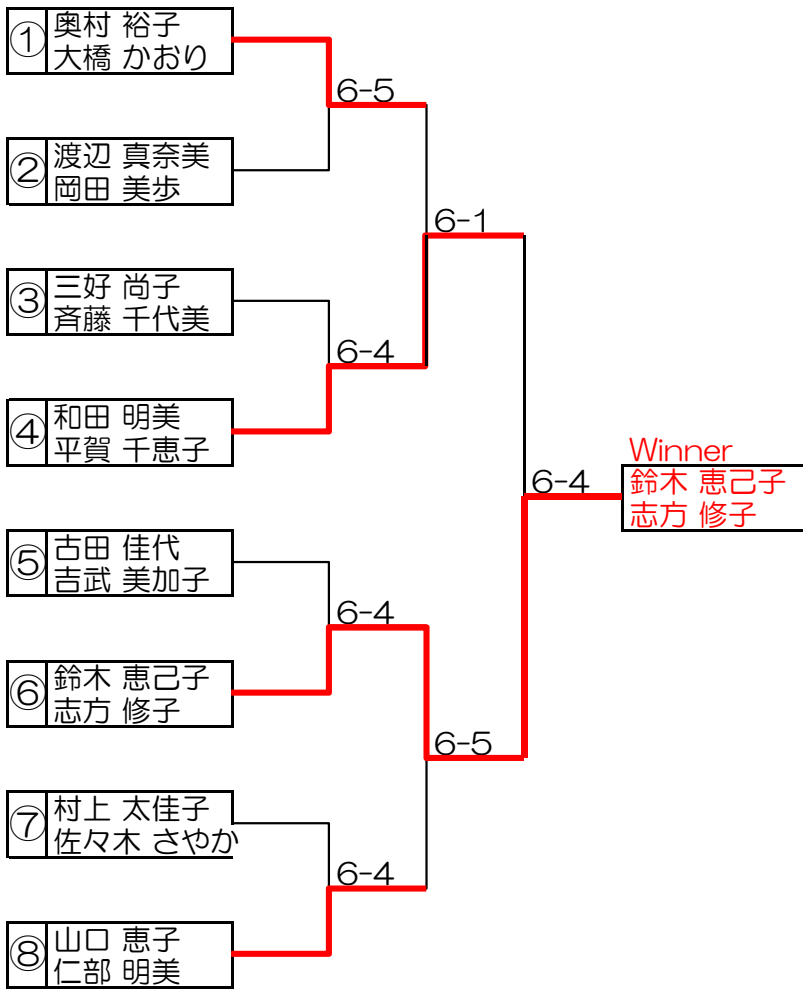

オープンクラス本戦2位トー 結果