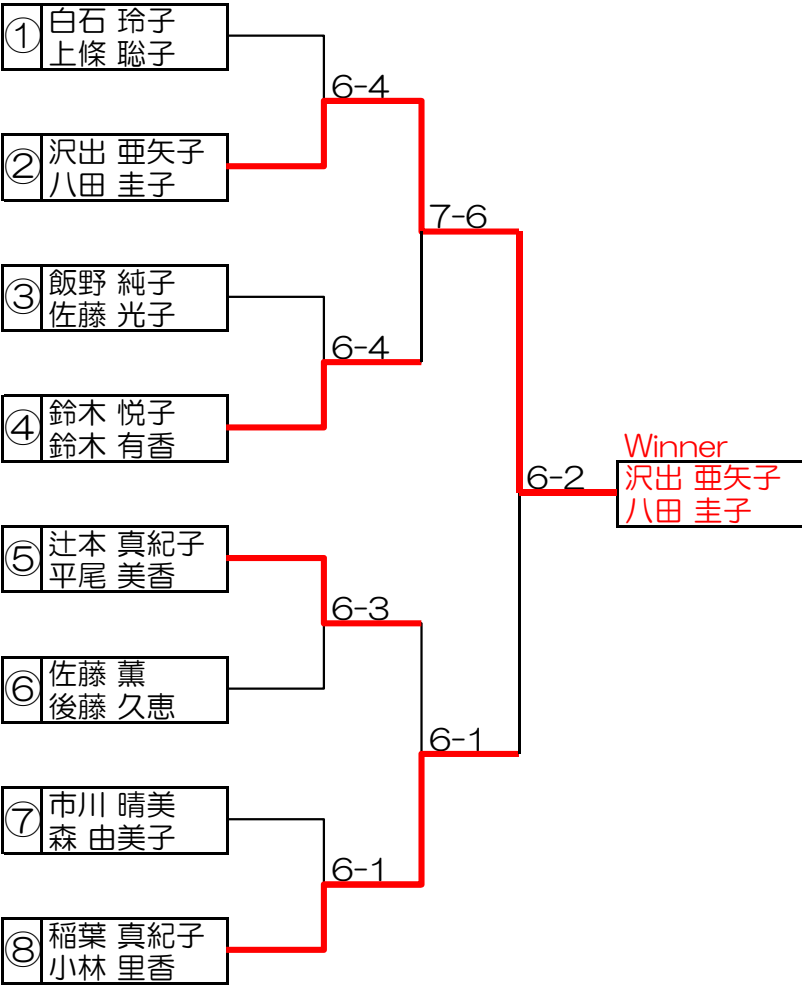

# ステップアップ クラス 予選リーグ結果

Yonex Ladies Challenge CUP 2016					
ステップアップ グループA	①	②	③	④	順位
① 遠藤 清江 白石 孝子		3-6	4-6	6-4	4
② 菊地 千波 毛利 ひろみ			6-4	5-6	1
③ 中村 早苗 松田 彰代				6-5	2
④ 西田 美奈子 斉藤 華子					3

Yonex Ladies Challenge CUP 2016					
ステップアップ グループB	①	②	③	④	順位
① 折野 弘子 越智 順子		6-5	6-2	6-4	1
② 前川 順子 蒲谷 洋子			6-0	6-4	2
③ 舟木 友子 高橋 やすよ				1-6	4
④ 佐野 由加里 富澤 直子					3

Yonex Ladies Challenge CUP 2016					
ステップアップ グループC	①	②	③	④	順位
① 露久保 道子 高木 順子		6-5	6-4	2-6	3
② 玉川 佳代子 笹岡 克己			6-2	6-5	2
③ 櫛田 多津子 山本 晴美				2-6	4
④ 沼口 恵美子 鈴木 美佐子					1

Yonex Ladies Challenge CUP 2016					
ステップアップ グループD	①	②	③	④	順位
① 三井 邦江 川畑 あおい		6-2	6-1	6-3	1
② 花田 仁紀子 神谷 江利子			6-5	0-6	3
③ 真溪 明美 新保 菜穂子				0-6	4
④ 住谷 昌子 岩田 富江					2

# オープンクラス本戦1位トー結果